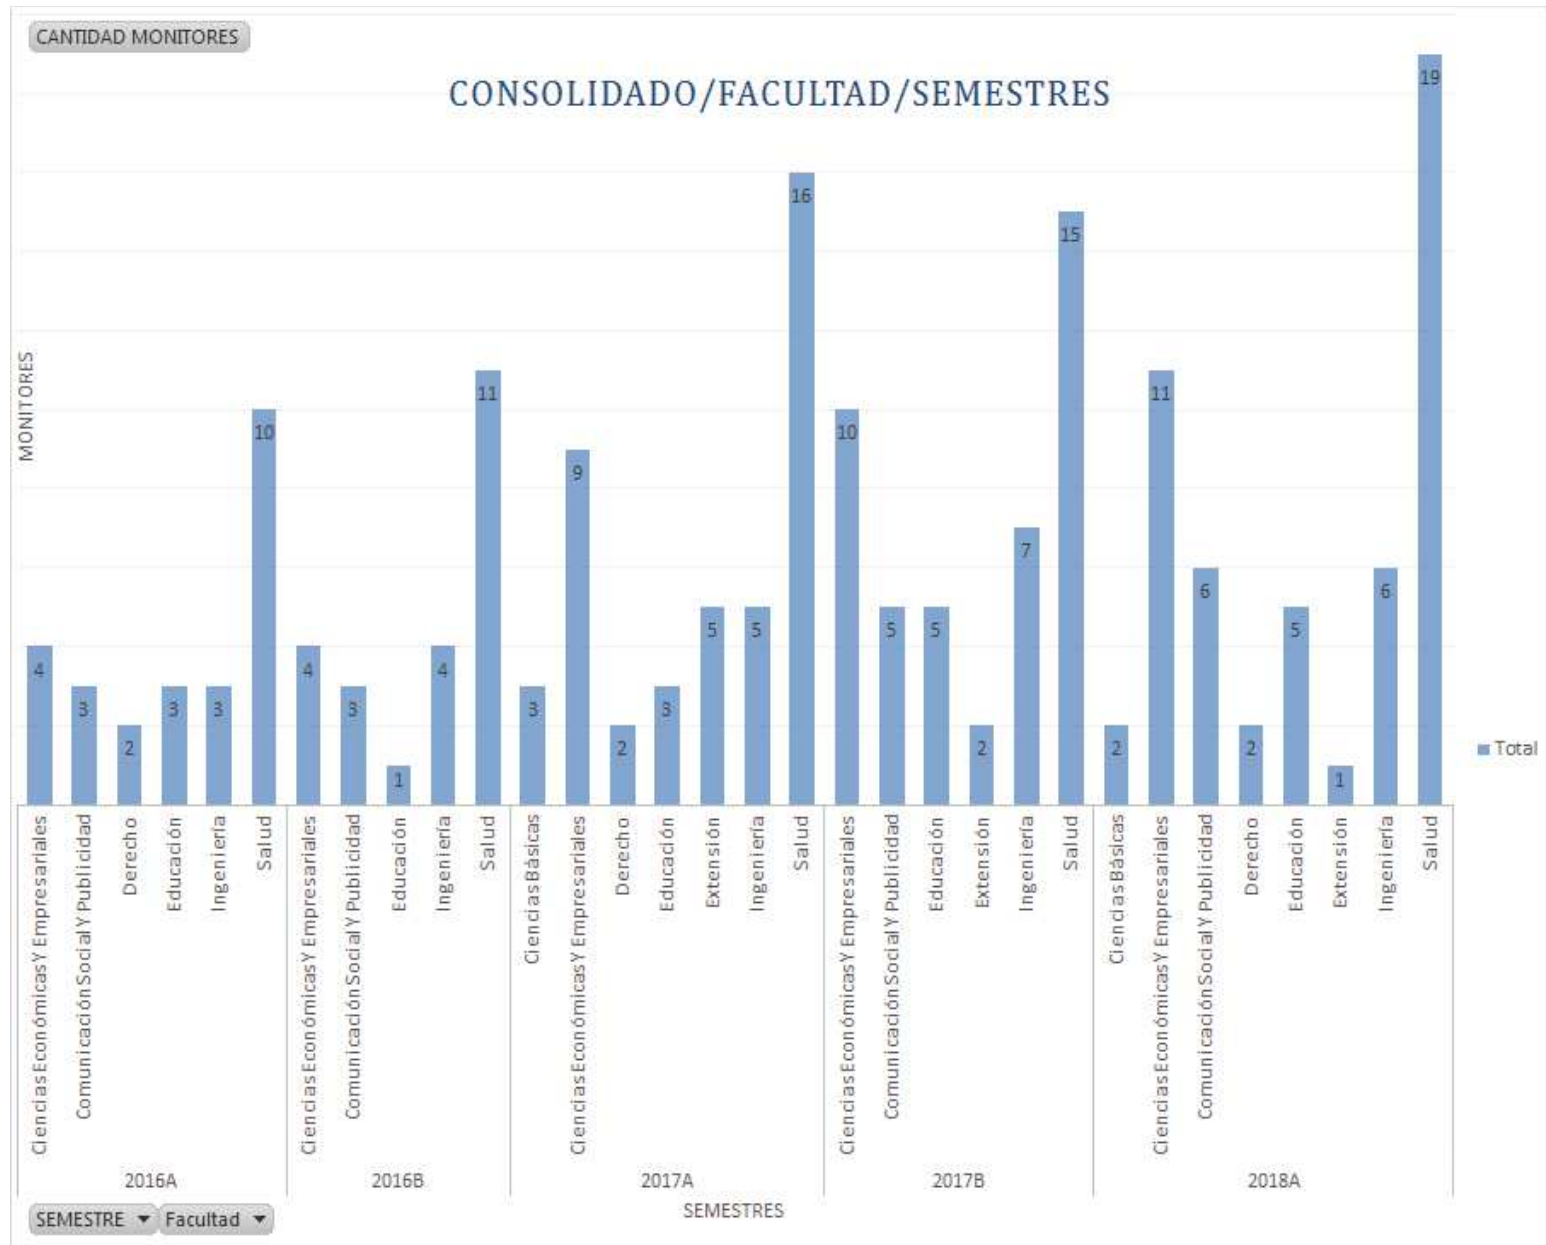

CONSOLIDADOS DE MONITORES DE EXTENSIÓN PERÍODOS 2016A-2016B-2017A-2017B-2018A

Cuadro N°001	
SEMESTRES	CANTIDAD MONITORES
2016A	25
Ciencias Económicas Y Empresariales	4
Comunicación Social Y Publicidad	3
Derecho	2
Educación	3
Ingeniería	3
Salud	10
2016B	23
Ciencias Económicas Y Empresariales	4
Comunicación Social Y Publicidad	3
Educación	1
Ingeniería	4
Salud	11
2017A	43
Ciencias Básicas	3
Ciencias Económicas Y Empresariales	9
Derecho	2
Educación	3
Extensión	5
Ingeniería	5
Salud	16
2017B	44
Ciencias Económicas Y Empresariales	10
Comunicación Social Y Publicidad	5
Educación	5
Extensión	2
Ingeniería	7
Salud	15
2018A	52
Ciencias Básicas	2
Ciencias Económicas Y Empresariales	11
Comunicación Social Y Publicidad	6
Derecho	2
Educación	5
Extensión	1
Ingeniería	6
Salud	19
TOTAL	187

CONSOLIDADOS DE MONITORES DE EXTENSIÓN PERÍODOS 2016A-2016B-2017A-2017B-2018A

Cuadro N°002

SEMESTRE	CANTIDAD MONITORES
2016A	25
2016B	23
2017A	43
2017B	44
2018A	52
TOTAL	187